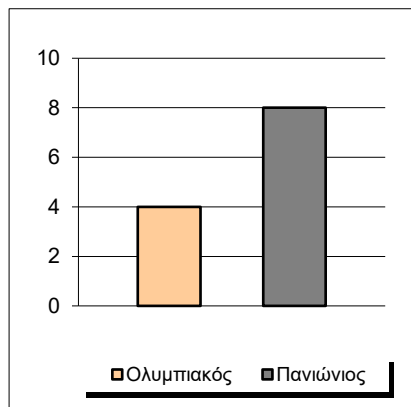

Starters - Subs ratio

Fastbreak Pts

Turnover Pts

Second Chance Pts

Possessions

Notes

Ο Ολυμπιακός είχε 100 κατοχές,
 εκ των οποίων κατέληξαν: 55 σε σουτ
 19 σε λάθος
 και 26 σε κερδ. φάουλ

GRAPHIC STATS

SCORE EVOLUTION

SCORE DIFFERENCE

LARGEST SCORING RUN

LARGEST LEAD