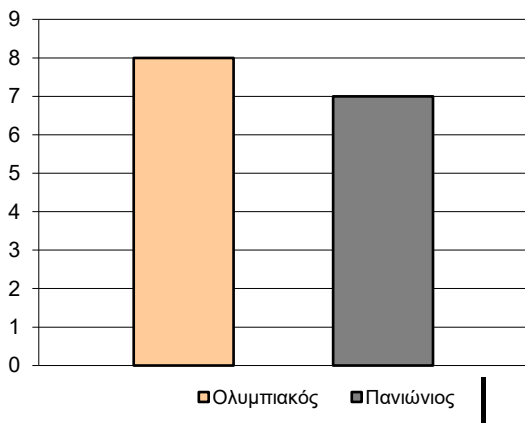

Starters - Subs ratio

Fastbreak Pts

Turnover Pts

Second Chance Pts

Possessions

Notes

Ο Ολυμπιακός είχε 100 κατοχές,
 εκ των οποίων κατέληξαν: 55 σε σουτ
 19 σε λάθος
 και 26 σε κερδ. φάουλ

GRAPHIC STATS

SCORE EVOLUTION

SCORE DIFFERENCE

LARGEST SCORING RUN

LARGEST LEAD