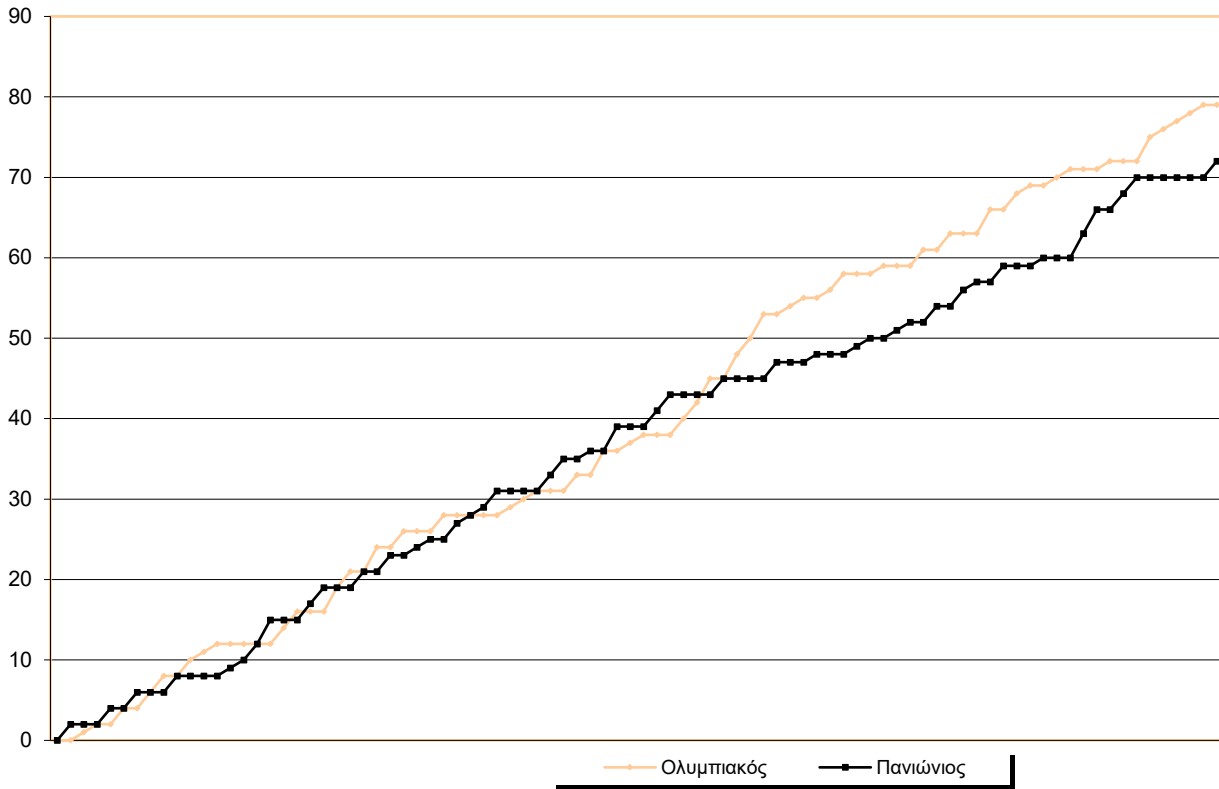

Starters - Subs ratio

Fastbreak Pts

Turnover Pts

Second Chance Pts

Possessions

Notes

Ο Ολυμπιακός είχε 100 κατοχές,
 εκ των οποίων κατέληξαν: 55 σε σουτ
 19 σε λάθος
 και 26 σε κερδ. φάουλ

GRAPHIC STATS

SCORE EVOLUTION

SCORE DIFFERENCE

LARGEST SCORING RUN

LARGEST LEAD