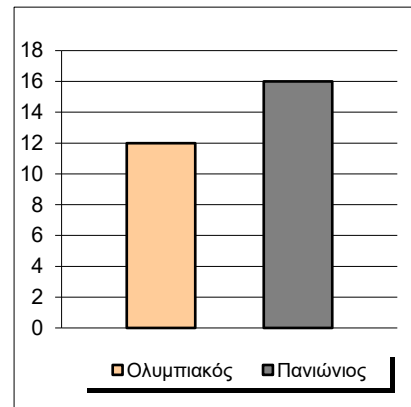

Starters - Subs ratio

Fastbreak Pts

Turnover Pts

Second Chance Pts

Possessions

Notes

Ο Ολυμπιακός είχε 100 κατοχές,
 εκ των οποίων κατέληξαν: 55 σε σουτ
 19 σε λάθος
 και 26 σε κερδ. φάουλ

GRAPHIC STATS

SCORE EVOLUTION

SCORE DIFFERENCE

LARGEST SCORING RUN

LARGEST LEAD