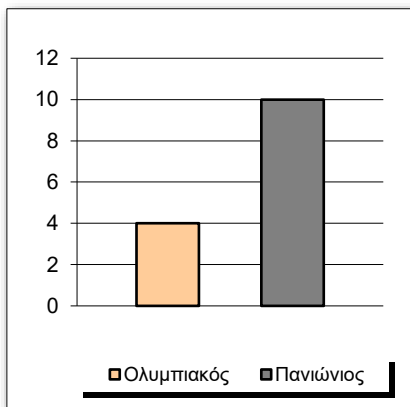

Starters - Subs ratio

Fastbreak Pts

Turnover Pts

Second Chance Pts

Possessions

Notes

Ο Ολυμπιακός είχε 100 κατοχές,
 εκ των οποίων κατέληξαν: 55 σε σουτ
 19 σε λάθος
 και 26 σε κερδ. φάουλ

GRAPHIC STATS

SCORE EVOLUTION

SCORE DIFFERENCE

LARGEST SCORING RUN

LARGEST LEAD