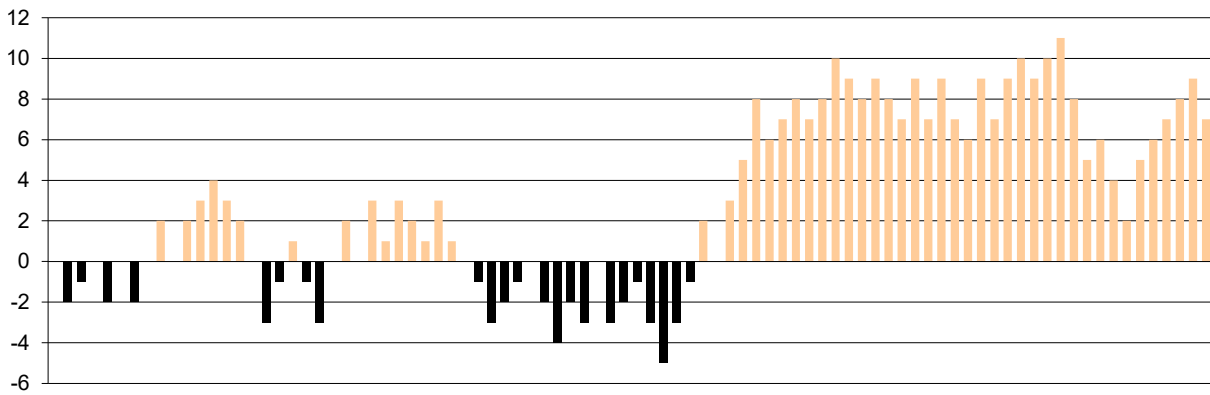

Starters - Subs ratio

Fastbreak Pts

Turnover Pts

Second Chance Pts

Possessions

Notes

Ο Ολυμπιακός είχε 100 κατοχές,
 εκ των οποίων κατέληξαν: 55 σε σουτ
 19 σε λάθος
 και 26 σε κερδ. φάουλ

GRAPHIC STATS

SCORE EVOLUTION

SCORE DIFFERENCE

LARGEST SCORING RUN

LARGEST LEAD