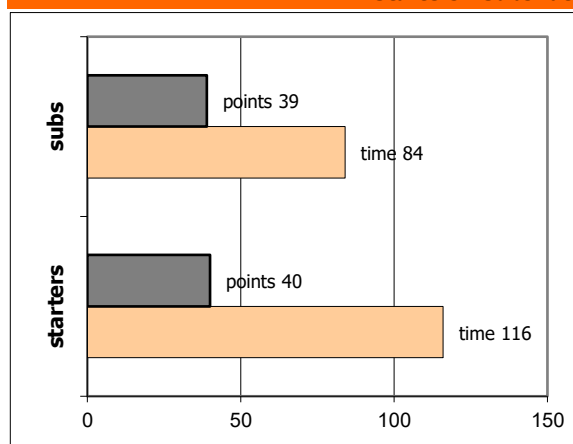

68%	21 / 31	FT	14 / 24	58%
50%	17 / 34	2FG	23 / 51	45%
38%	8 / 21	3FG	4 / 19	21%
38	29 - 9	Rb	26 - 16	42
	19	Tu	18	

Referees: Μαλολάρι, Μακρυγιώτης

By Quarter	1	2	3	4
Ολυμπιακός	16	15	30	18
Πανιώνιος	17	18	17	20

End of Quarter	1	2	3	4
Ολυμπιακός	16	31	61	79
Πανιώνιος	17	35	52	72

Ολυμπιακός

Coach: Γ. Παντελάκης, Αγ. Πισίονας

Fastbreaks: 2 / 4

#	Player	Time (min)	Pts	Ft	2Fg	3Fg	+/-	Rbs		As	St	Tu	Bl	Fouls		Eff
								de	of					dr	co	
4	Νόττας Γ.	26	10	4 / 4	3 / 5	0 / 1	10	5	0	1	2	5	0	3	3	10
5	Κουμπούλης Κλ.	12	3	1 / 1	1 / 2	0 / 1	-1	2	1	0	0	0	0	1	2	4
6	Νικολάου Κ.	22	14	2 / 4	0 / 0	4 / 6	17	4	0	2	0	3	0	2	3	13
7	Χαϊδεμένος Ηλ.	34	25	12 / 16	2 / 6	3 / 4	8	1	0	4	3	3	1	13	4	22
8	0	0	0	0 / 0	0 / 0	0 / 0	0	0	0	0	0	0	0	0	0	-
9	Καζιάνης Ν.	22	2	0 / 2	1 / 3	0 / 4	-8	5	2	0	2	1	1	3	2	3
10	Μπουρνελές Σπ.	2	0	0 / 0	0 / 0	0 / 0	-3	0	0	0	0	1	0	0	0	-1
11	Μαλάκος Κ.	18	3	0 / 0	0 / 0	1 / 3	-10	1	0	2	1	2	0	1	3	3
12	Γκίκας Στ.	21	12	2 / 4	5 / 9	0 / 0	9	5	1	0	0	3	0	2	4	9
13	Δέδες Μ.-Φ.	1	0	0 / 0	0 / 0	0 / 0	1	0	0	0	0	0	0	0	0	0
14	Μπουζούλας Ευ.	30	8	0 / 0	4 / 7	0 / 2	9	3	3	2	1	1	1	1	3	12
15	Τουρής Ν.	12	2	0 / 0	1 / 2	0 / 0	3	2	2	0	0	0	1	0	1	6
Team								1	0			0		0	0	
1st quarter			16	4 / 6	6 / 9	0 / 4		7	2	2	3	5	1	4	4	17
2nd quarter			15	3 / 6	3 / 8	2 / 5		6	3	3	1	5	1	5	7	13
3rd quarter			30	6 / 10	6 / 9	4 / 5		6	2	4	5	6	0	9	8	33
4th quarter			18	8 / 9	2 / 8	2 / 7		10	2	2	0	3	2	8	6	19
Final Stats		200	79	21 / 31	17 / 34	8 / 21	35	29	9	11	9	19	4	26	25	82
				68%	50%	38%			38							

Πανιώνιος

Coach: Σ. Σαμόλης

#	Player	Pts	-	3s
18	Σκούτας Φ.	13	-	0
5	Βήχος Σ.	2	-	0
6	Αληφραγκής Α.-Ι.	0	-	0
7	Χρυσόπουλος Θ.	18	-	1
8	Παναγόπουλος Δ.	12	-	2
23	Σεραλιδής Ν.	2	-	0
25	Ψαρουδάκης Β.	0	-	0
11	Λαμπρόπουλος Θ.	0	-	0
44	Λυκογιάννης Κ.	0	-	0
55	Ντόρβας Γ.	0	-	0
99	Στεργίου Γ.	25	-	1
15	Κανελλόπουλος Γ.	0	-	0

Starters - Subs ratio